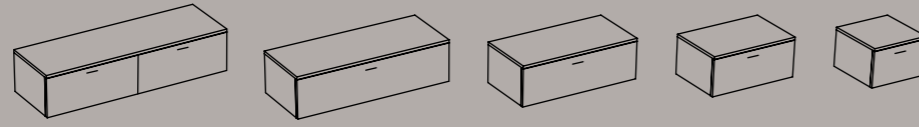

COLAVENE
manufatti italiani dal 1968

collection.

LAVABI WYNN WASHBASINS WYNN

70 x 40 x h25

50 x 40 x h25

TOP DA APPOGGIO TOP

120 x 40 x h4

100 x 40 x h4

80 x 40 x h4

60 x 40 x h4

BASE CON CASSETTO BASE WITH DRAWER

100 x 40 x h25

80 x 40 x h25

60 x 40 x h25

40 x 40 x h25

MOBILE SOSPESO CON CASSETTO WALL HUNG CABINET WITH DRAWER

120 x 40 x h27

100 x 40 x h27

80 x 40 x h27

60 x 40 x h27

40 x 40 x h27

STRUTTURA A TERRA PER CASSETTO STRUCTURE WITH DRAWER

120 x 40 x h16

100 x 40 x h16

80 x 40 x h16

60 x 40 x h16

40 x 40 x h16

RIPIANO A GIORNO OPEN SHELF

120 x 40 x h27

80 x 40 x h27

60 x 40 x h27

SPECCHI CON MENSOLA MIRRORS WITH SHELF