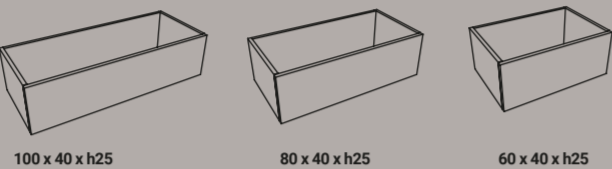

COLAVENE
manufatti italiani dal 1968

collection.

**LAVABI WYNN
WASHBASINS WYNN**

**TOP DA APPOGGIO
TOP**

**BASE CON CASSETTO
BASE WITH DRAWER**

**MOBILE SOSPESO CON CASSETTO
WALL HUNG CABINET WITH DRAWER**

**RIPIANO A GIORNO
OPEN SHELF**

**MOBILE A TERRA CON CASSETTO
CABINET WITH DRAWER**

**SPECCHI CON MENSOLA
MIRRORS WITH SHELF**

**BASE CON CESTELLO ESTRAIBILE,
PENSILI E COLONNE
BASE WITH EXTRACTABLE
LAUNDRY BASKET, WALL CABINETS
AND CUPBOARDS**