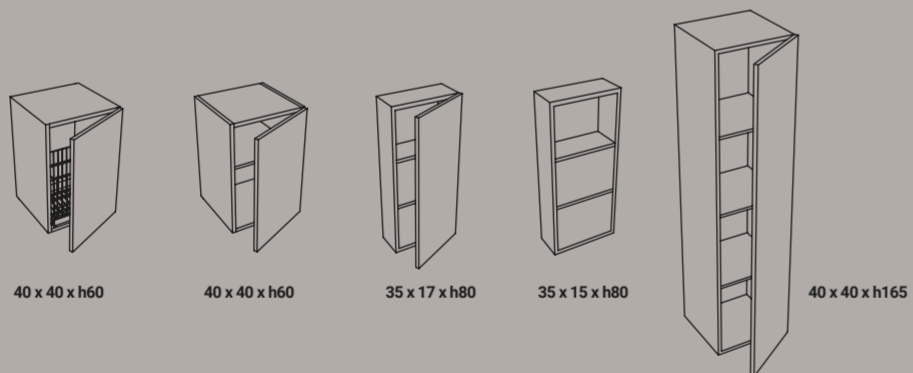

**RIPIANO A GIORNO
OPEN SHELF**

**MOBILE A TERRA CON CASSETTO
CABINET WITH DRAWER**

**SPECCHI CON MENSOLA
MIRRORS WITH SHELF**

**BASE CON CESTELLO ESTRAIBILE,
PENSILI E COLONNE
BASE WITH EXTRACTABLE
LAUNDRY BASKET, WALL CABINETS
AND CUPBOARDS**