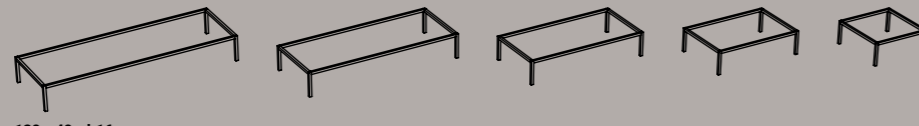

80 x 40 x h4

60 x 40 x h4

BASE CON CASSETTO BASE WITH DRAWER

100 x 40 x h25

80 x 40 x h25

60 x 40 x h25

40 x 40 x h25

MOBILE SOSPESO CON CASSETTO WALL HUNG CABINET WITH DRAWER

120 x 40 x h27

100 x 40 x h27

80 x 40 x h27

60 x 40 x h27

40 x 40 x h27

STRUTTURA A TERRA PER CASSETTO STRUCTURE WITH DRAWER

120 x 40 x h16

100 x 40 x h16

80 x 40 x h16

60 x 40 x h16

40 x 40 x h16

RIPIANO A GIORNO OPEN SHELF

120 x 40 x h27

80 x 40 x h27

60 x 40 x h27

SPECCHI CON MENSOLA MIRRORS WITH SHELF

70 x 8

50 x 8

50 x 30

70 x 30

/ Alessandro Paoletti designer

Wynn

#COMPOSITION1

Infinite soluzioni con elementi semplici nelle linee ma connotati da una forte personalità. Lavabo **WYNN** da 50 cm su piano sospeso e mobile con cassetto color bianco matt su struttura metallica verniciata in nero a polvere epossidica.