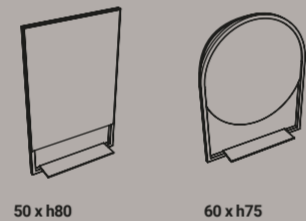

**RIPIANO A GIORNO
OPEN SHELF**

**MOBILE A TERRA CON CASSETTO
CABINET WITH DRAWER**

**SPECCHI CON MENSOLA
MIRRORS WITH SHELF**

**BASE CON CESTELLO ESTRAIBILE,
PENSILI E COLONNE
BASE WITH EXTRACTABLE
LAUNDRY BASKET, WALL CABINETS
AND CUPBOARDS**