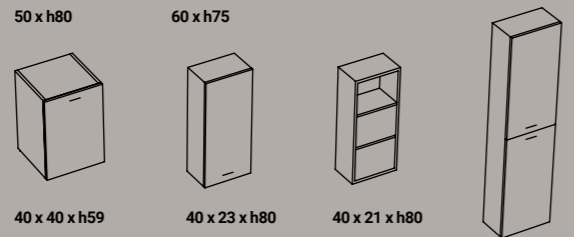

120 x 40 x h27

100 x 40 x h27

80 x 40 x h27

60 x 40 x h27

40 x 40 x h27

STRUTTURA A TERRA PER CASSETTO STRUCTURE WITH DRAWER

120 x 40 x h16

100 x 40 x h16

80 x 40 x h16

60 x 40 x h16

40 x 40 x h16

RIPIANO A GIORNO OPEN SHELF

120 x 40 x h27

80 x 40 x h27

60 x 40 x h27

SPECCHI CON MENSOLA MIRRORS WITH SHELF

50 x h80

60 x h75

COMPLEMENTI COMPLEMENT

40 x 40 x h59

40 x 23 x h80

40 x 21 x h80

40 x 23 x h160

RIPIANI E PORTASCIUGAMANI OPEN SHELVES AND TOWELS HOLDER

70 x 8

50 x 8

50 x 30

70 x 30

/ Alessandro Paoletti designer

Wynn

#COMPOSITION1

Infinite soluzioni con elementi semplici nelle linee ma connotati da una forte personalità. Lavabo **WYNN** da 50 cm su piano sospeso e mobile con cassetto color bianco matt su struttura metallica verniciata in nero a polvere epossidica.