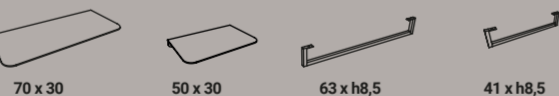

**RIPIANO A GIORNO
OPEN SHELF**

**MOBILE A TERRA CON CASSETTO
CABINET WITH DRAWER**

**SPECCHI CON MENSOLA
MIRRORS WITH SHELF**

**BASE CON CESTELLO ESTRAIBILE,
PENSILI E COLONNE
BASE WITH EXTRACTABLE
LAUNDRY BASKET, WALL CABINETS
AND CUPBOARDS**

**RIPIANI E PORTASCIUGAMANI
OPEN SHELVES AND TOWELS HOLDER**

/ Alessandro Paoletti designer

Wynn

#COMPOSITION1

Infinite soluzioni con elementi semplici nelle linee ma connotati da una forte personalità. Lavabo **WYNN** da 50 cm su piano sospeso e mobile con cassetto (apertura Push-Pull) color bianco matt su struttura metallica verniciata in nero a polvere epossidica.