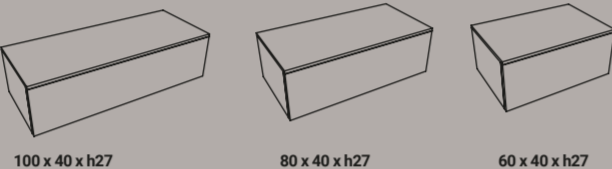

COLAVENE
manufatti italiani dal 1968

collection.

**LAVABI WYNN
WASHBASINS WYNN**

**TOP DA APPOGGIO
TOP**

**BASE CON CASSETTO
BASE WITH DRAWER**

**MOBILE SOSPESO CON CASSETTO
WALL HUNG CABINET WITH DRAWER**